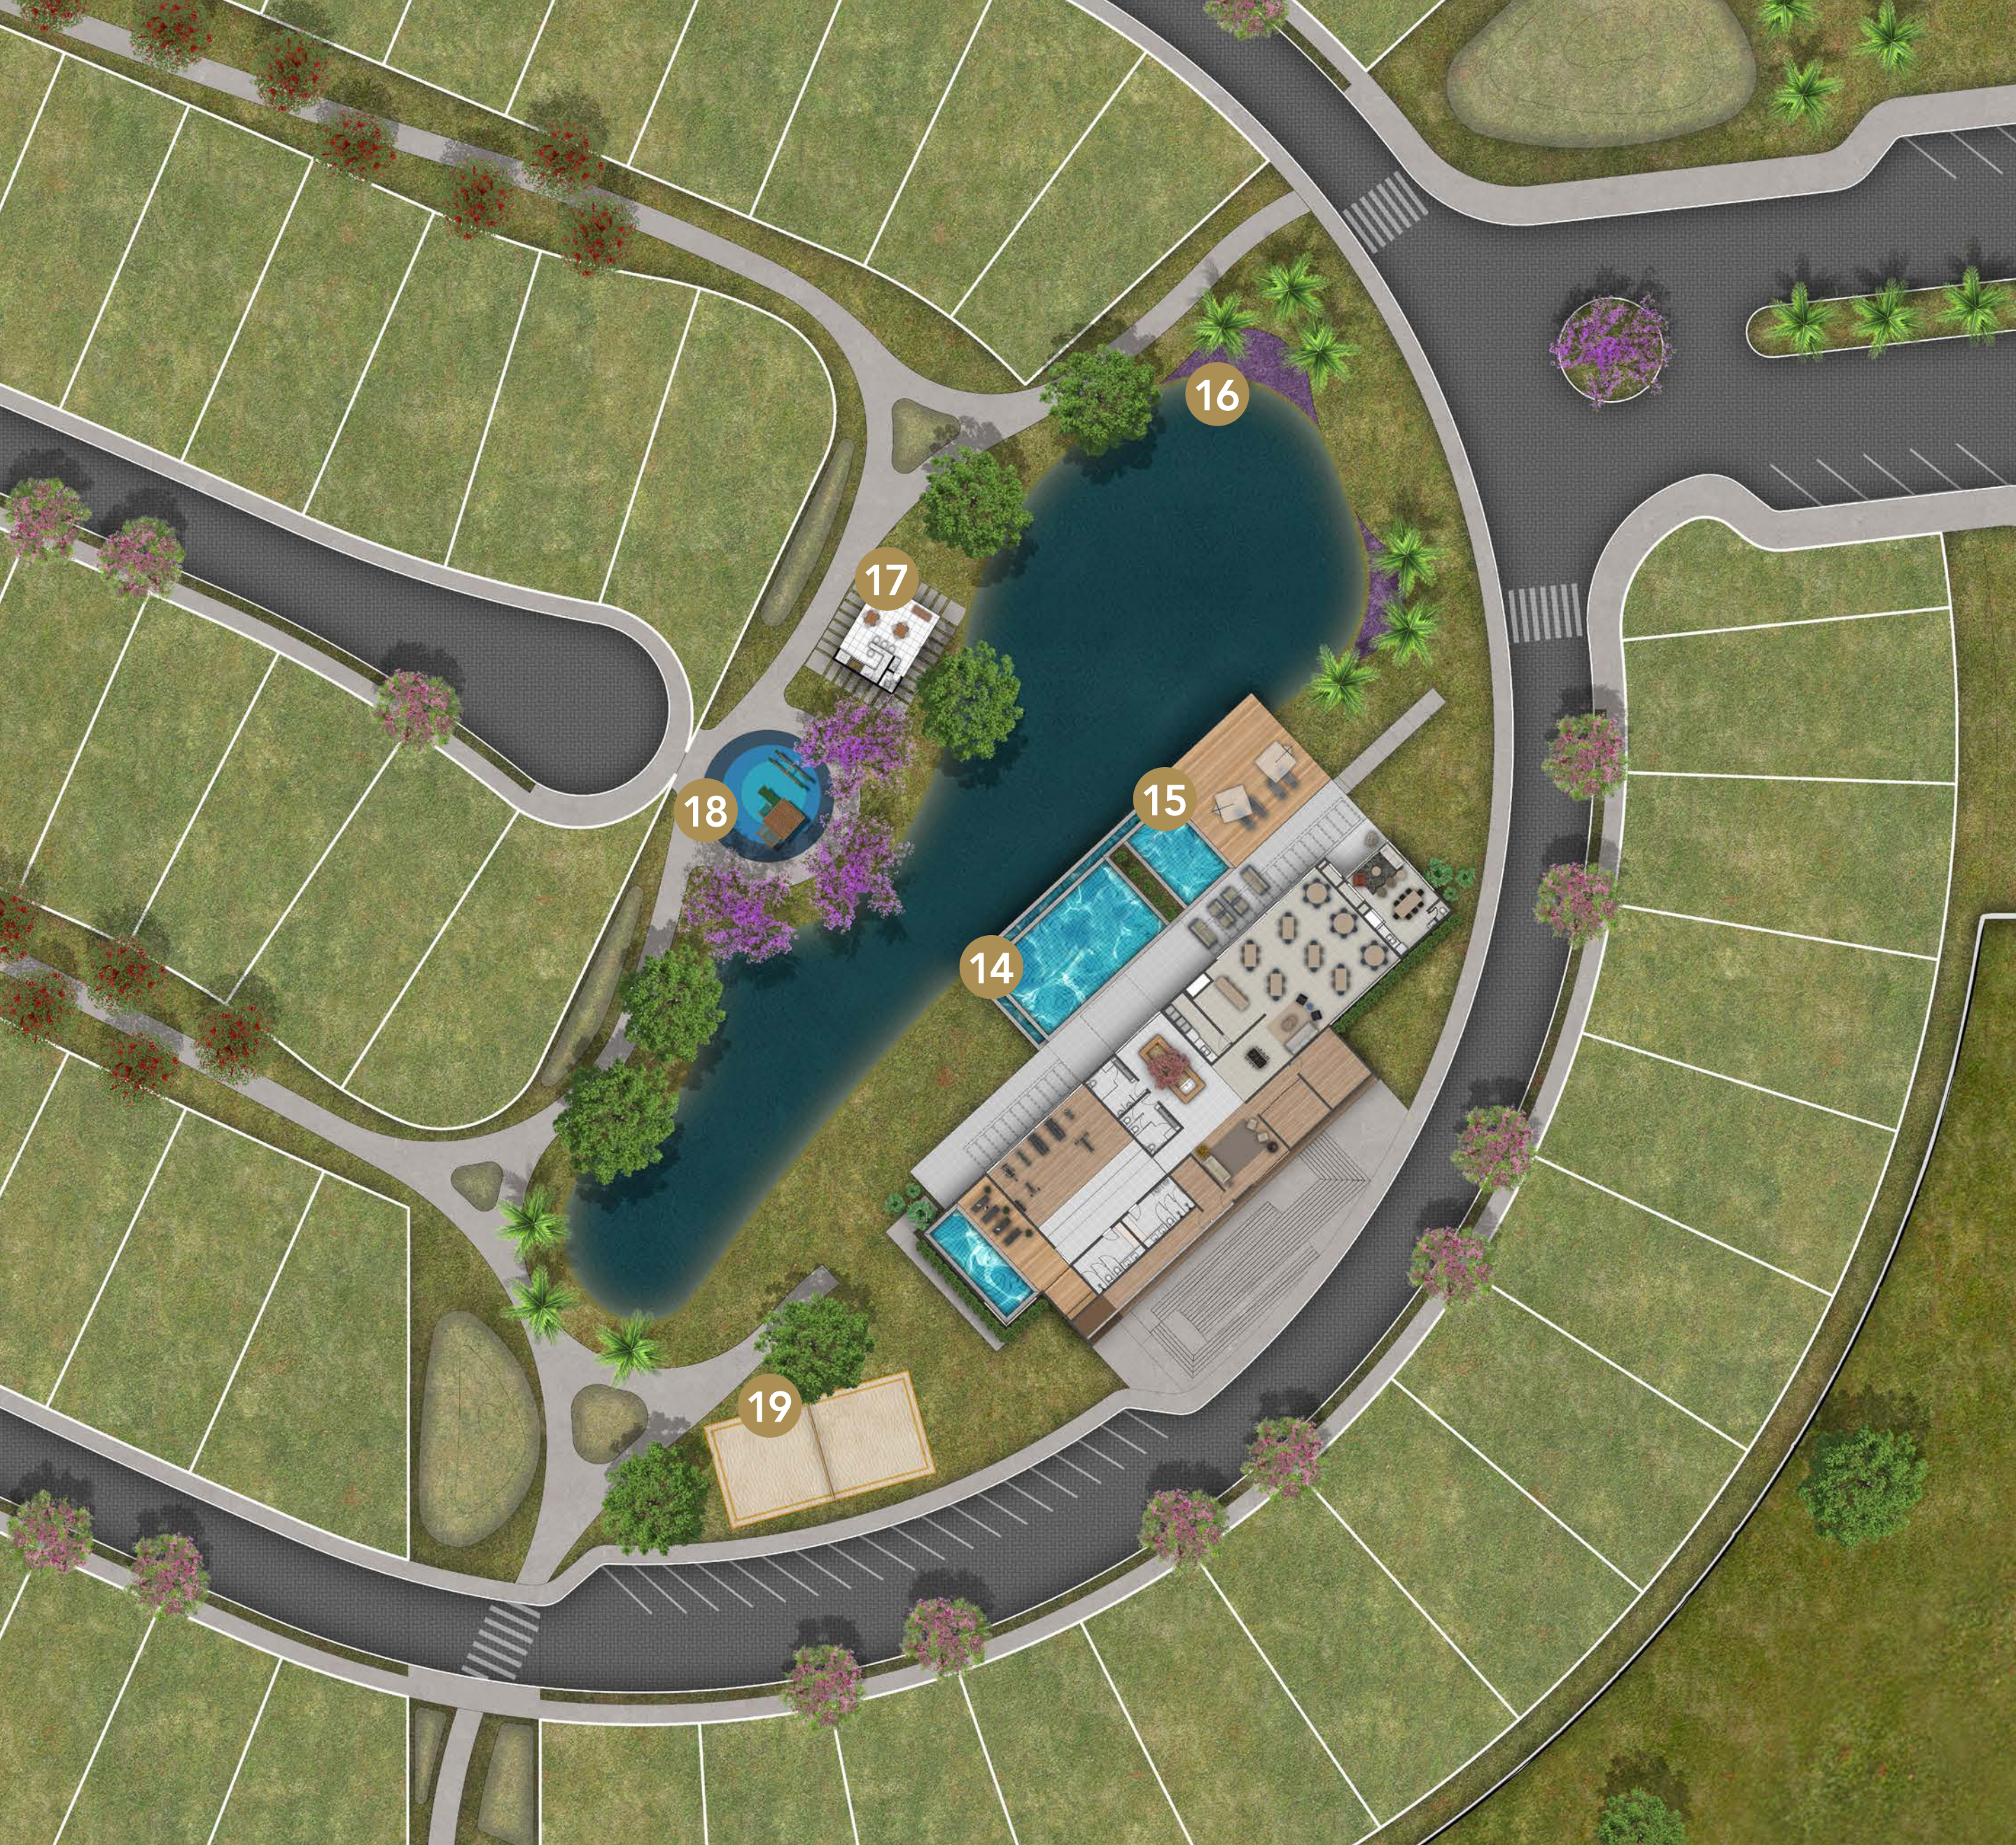

-
- 1 Guarita
 - 2 Entrada de visitantes
 - 3 Entrada de proprietários
 - 4 Entrada de prestadores de serviços

CASA CLUB

O CENÁRIO PARA OS SEUS GRANDES MOMENTOS

Como uma *moderna casa uruguaia* em Jose Ignacio, as linhas retas e os materiais, como a pedra-madeira nas paredes, tornam o simples sofisticado, permeando o lugar de significado.

-
- 5 Casa Club
 - 6 Átrio com lareira
 - 7 Game zone
 - 8 Espaço kids
 - 9 Salão de festas
 - 10 Espaço gourmet
 - 11 Academia
 - 12 Sauna
 - 13 Piscina térmica

Espaço Gourmet

Piscina térmica e sauna

Espaço Kids

Do lado de fora, você conta com uma excelente estrutura para desfrutar dos *dias ao ar livre*.

- 14 Piscina adulto
- 15 Piscina infantil
- 16 Lago
- 17 Quiosque campestre
- 18 Playground
- 19 Quadra de beach tênis

Quiosque Campestre

Piscina

Playground

LOCALIZAÇÃO

Rua Visconde de Itaboraí
em frente à AAB

Reserva Barlavento será exclusivo
em sua localização, no coração de
Rio Grande, conectando-se de forma
inteligente a qualquer ponto
– *centro, porto e praia.*