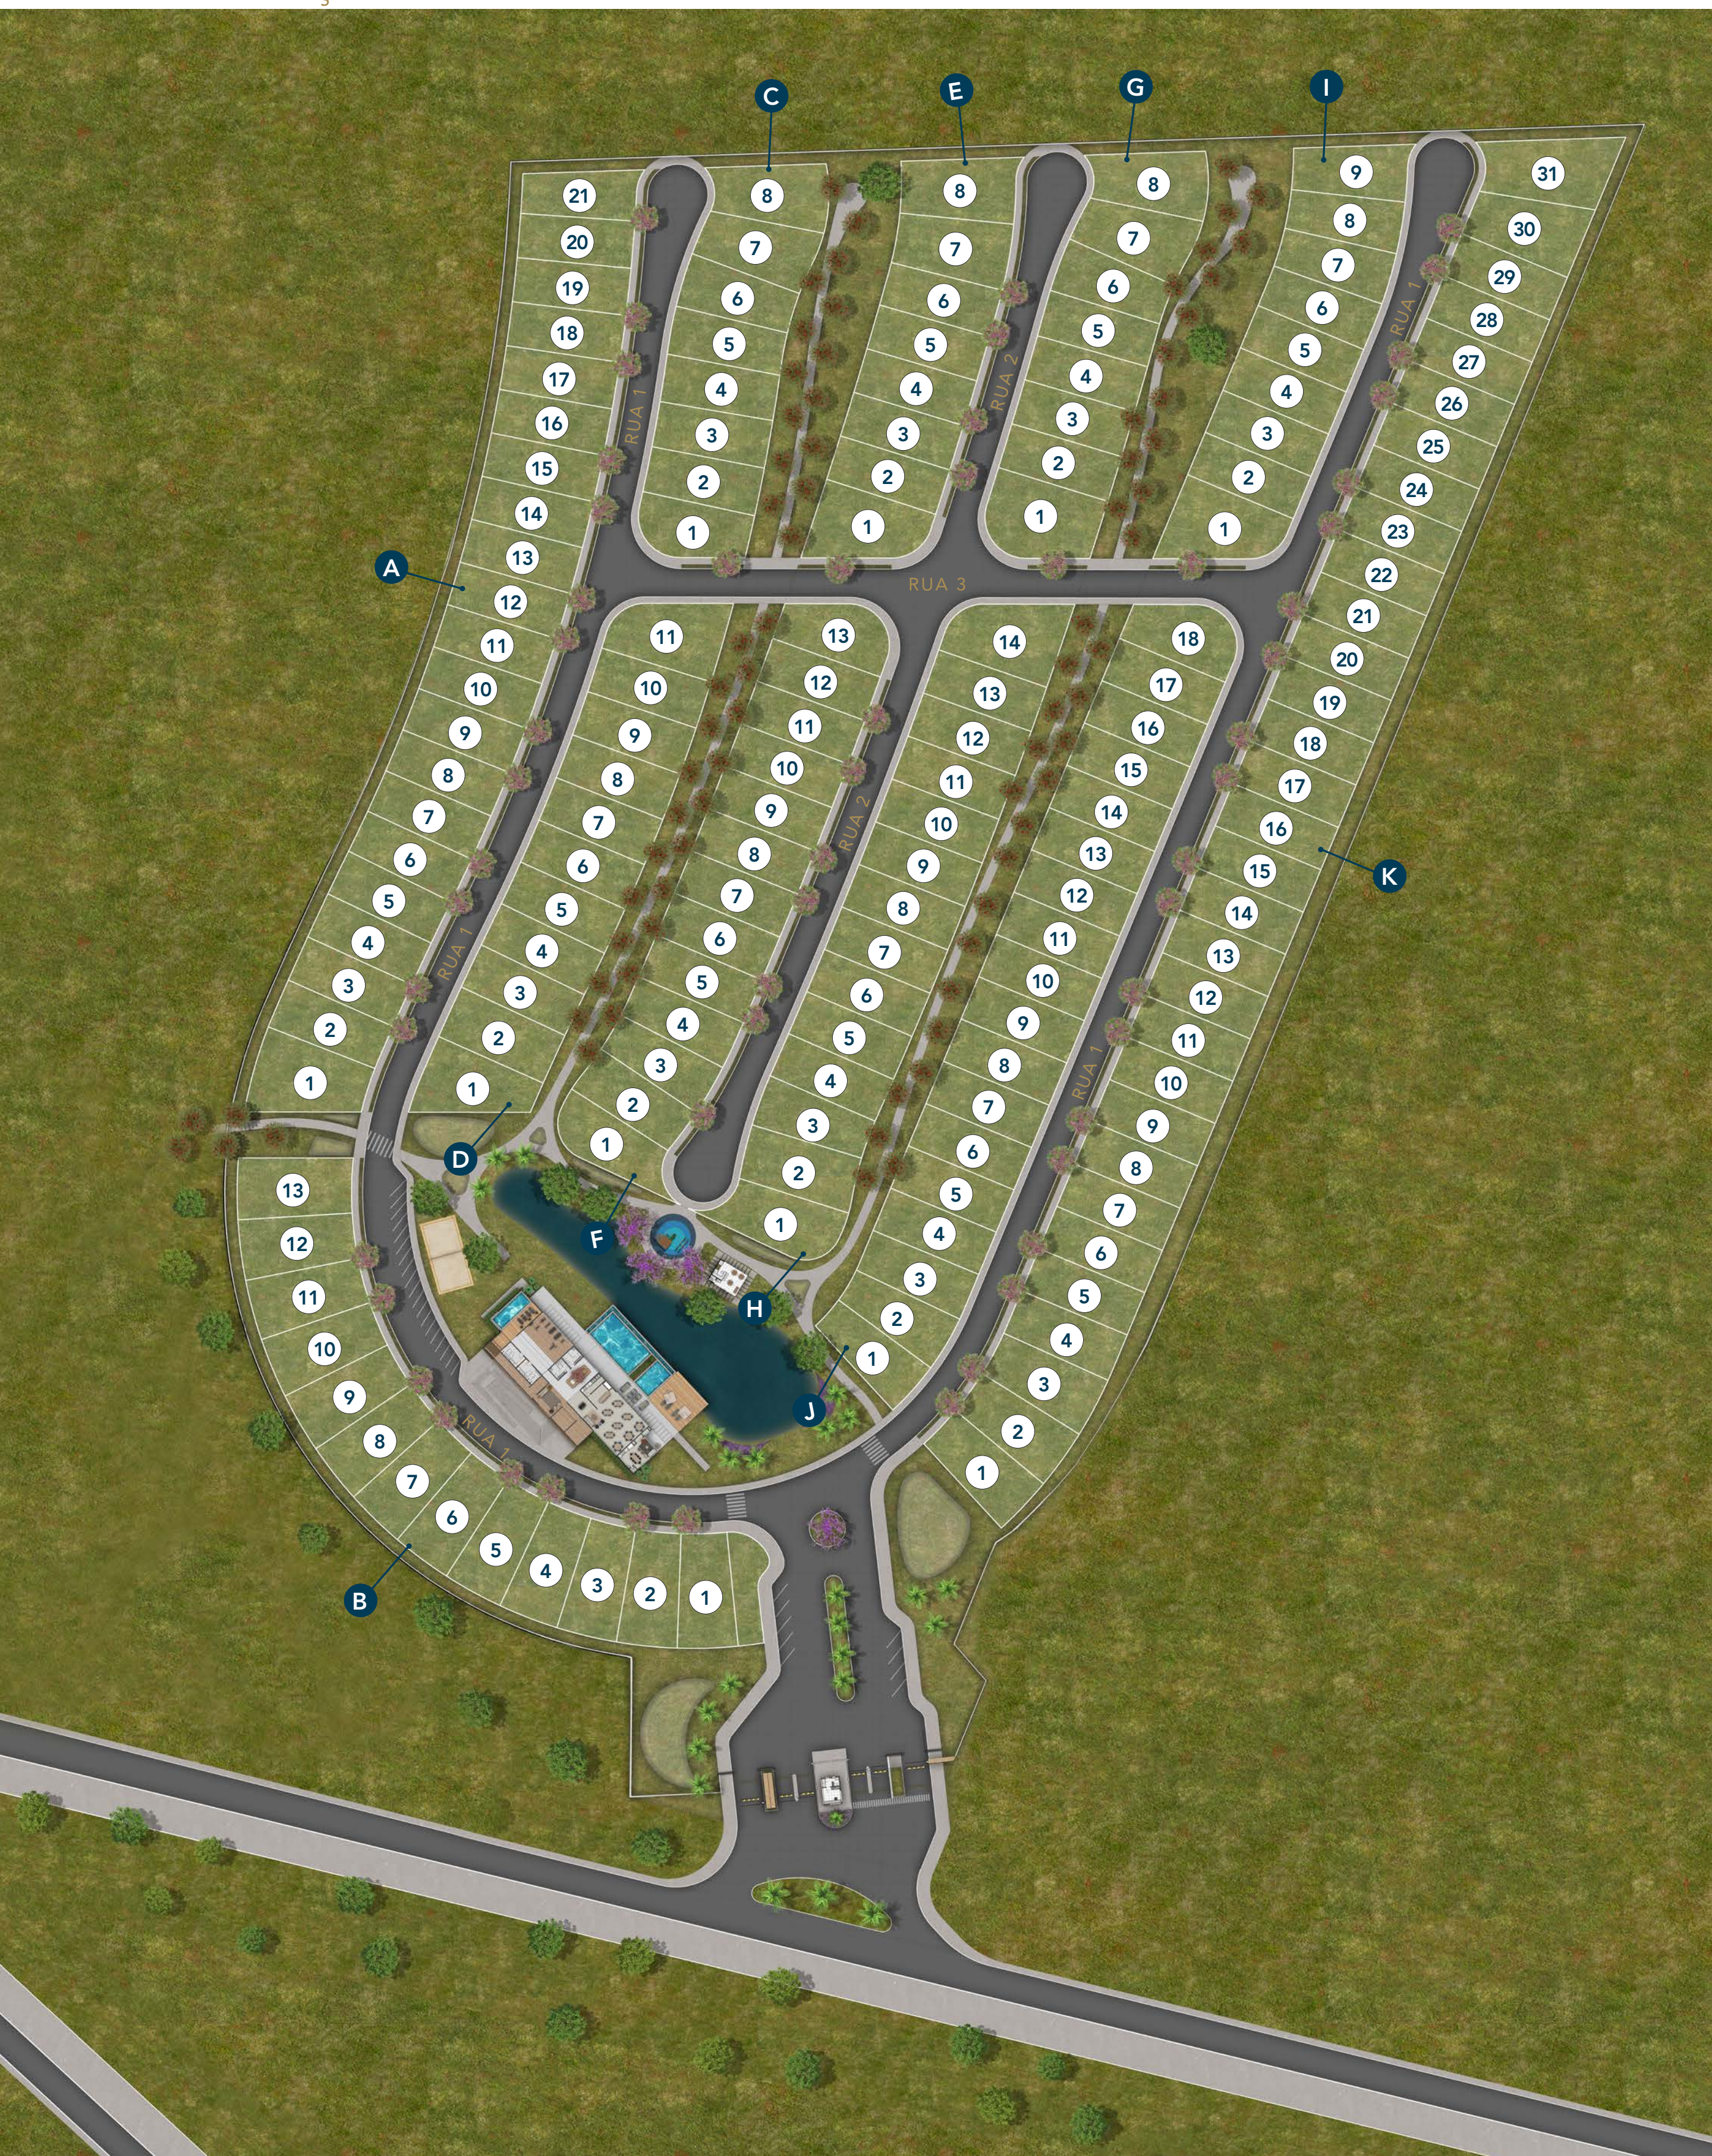

IMPLANTAÇÃO

RESERVA
BARLAVENTO

IMPLANTAÇÃO

PÓRTICO

TECNOLOGIA DE PONTA PARA A SUA SEGURANÇA

A entrada do Reserva Barlavento conta com uma estrutura que garante a **segurança** dos moradores, seus visitantes e prestadores de serviços.

-
- 1 Guarita
 - 2 Entrada de visitantes
 - 3 Entrada de proprietários
 - 4 Entrada de prestadores de serviços

CASA CLUB

O CENÁRIO PARA OS SEUS GRANDES MOMENTOS

Como uma *moderna casa uruguaia* em Jose Ignacio, as linhas retas e os materiais, como a pedra-madeira nas paredes, tornam o simples sofisticado, permeando o lugar de significado.

Do lado de fora, você conta com uma excelente estrutura para desfrutar dos *dias ao ar livre*.

- 14 Piscina adulto
- 15 Piscina infantil
- 16 Lago
- 17 Quiosque campestre
- 18 Playground
- 19 Quadra de beach tênis

Quiosque Campestre

Piscina

Playground

LOCALIZAÇÃO

Rua Visconde de Itaboraí
em frente à AAB

Reserva Barlavento será exclusivo
em sua localização, no coração de
Rio Grande, conectando-se de forma
inteligente a qualquer ponto
– *centro, porto e praia.*