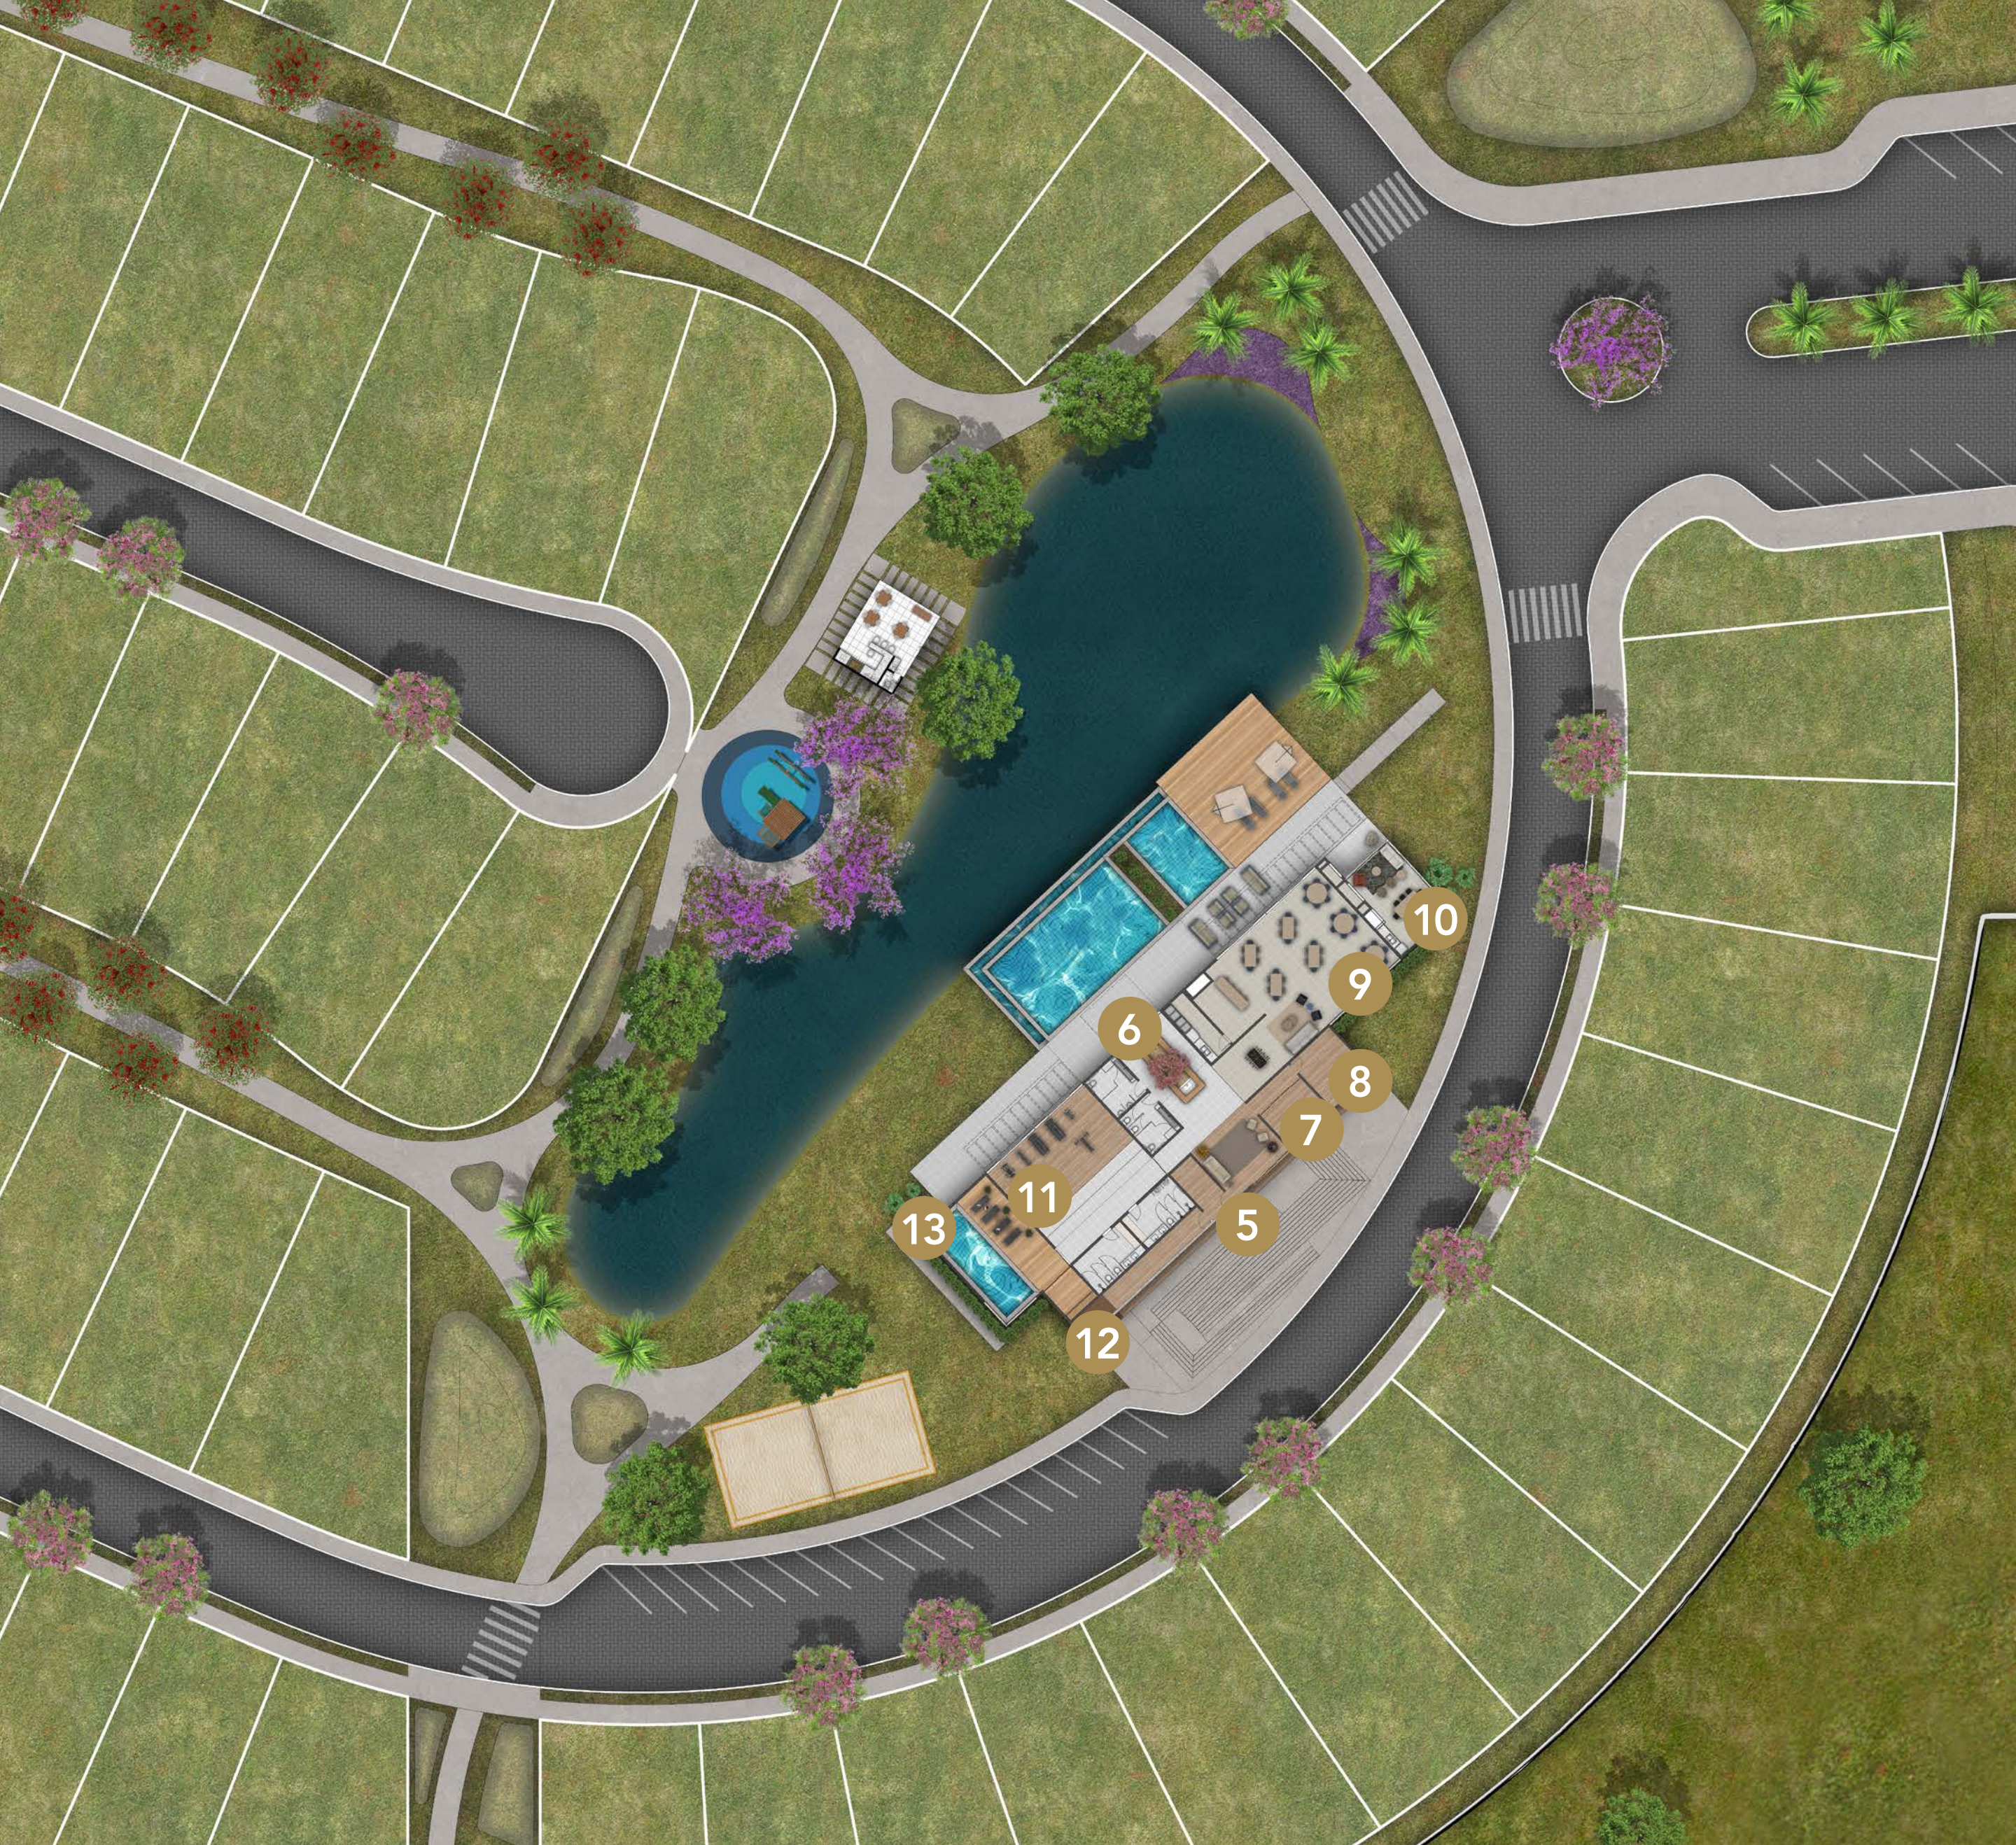

IMPLANTAÇÃO

RESERVA
BARLAVENTO

IMPLANTAÇÃO

PÓRTICO

TECNOLOGIA DE PONTA PARA A SUA SEGURANÇA

A entrada do Reserva Barlavento conta com uma estrutura que garante a **segurança** dos moradores, seus visitantes e prestadores de serviços.

-
- 1 Guarita
 - 2 Entrada de visitantes
 - 3 Entrada de proprietários
 - 4 Entrada de prestadores de serviços

CASA CLUB

O CENÁRIO PARA OS SEUS GRANDES MOMENTOS

Como uma *moderna casa uruguaia* em Jose Ignacio, as linhas retas e os materiais, como a pedra-madeira nas paredes, tornam o simples sofisticado, permeando o lugar de significado.

Do lado de fora, você conta com uma excelente estrutura para desfrutar dos *dias ao ar livre*.

- 14 Piscina adulto
- 15 Piscina infantil
- 16 Lago
- 17 Quiosque campestre
- 18 Playground
- 19 Quadra de beach tênis

Quiosque Campestre

Piscina

Playground

LOCALIZAÇÃO

Rua Visconde de Itaboraí
em frente à AAB

Reserva Barlavento será exclusivo
em sua localização, no coração de
Rio Grande, conectando-se de forma
inteligente a qualquer ponto
– *centro, porto e praia.*